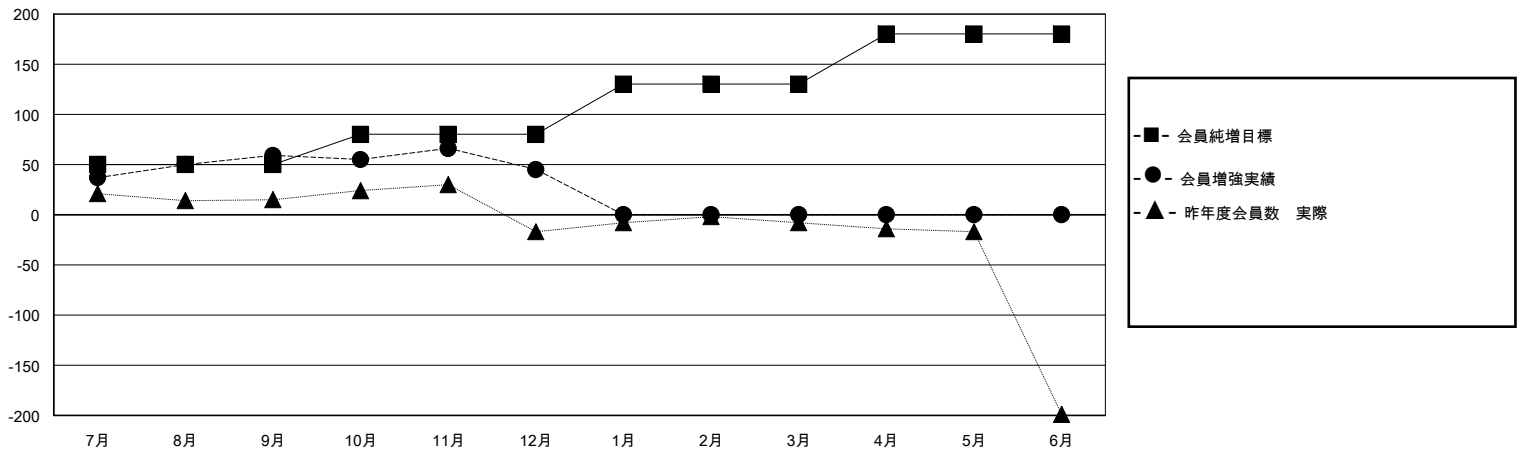

# MONTHLY MEMBERSHIP PROGRESS REPORT

District 334 B

Results as of: 12/31/2023

GMT:

地域 JAPAN

GMT会則地域

クラブ				名			
結果 : 2023-2024				結果 : 2023-2024			
四半期	新クラブ目標	新クラブ	解散クラブ	四半期	会員純増目標	会員増強実績	退会者(転籍を含む)実際
7月/8月/9月	0	0	0	7月/8月/9月	50	93	30
10月/11月/12月	0	0	0	10月/11月/12月	30	49	63
1月/2月/3月	1	0	0	1月/2月/3月	50	0	0
4月/5月/6月	0	0	0	4月/5月/6月	50	0	0

新クラブ目標及び実績累計

会員目標及び実績累計

解散クラブ: 0	52 CLUBS OF 71 一名以上の新会員を登録	男女別 男性 2,657 (75.12%) 女性 880 (24.88%)
退会者 物故会員 12 クラブ解散 0 その他 81 合計 93	<a href="#">会員累計データを見るには、ここをクリック</a>	世帯主/家族会員合計 1,604 国際会費半額の家族会員 919